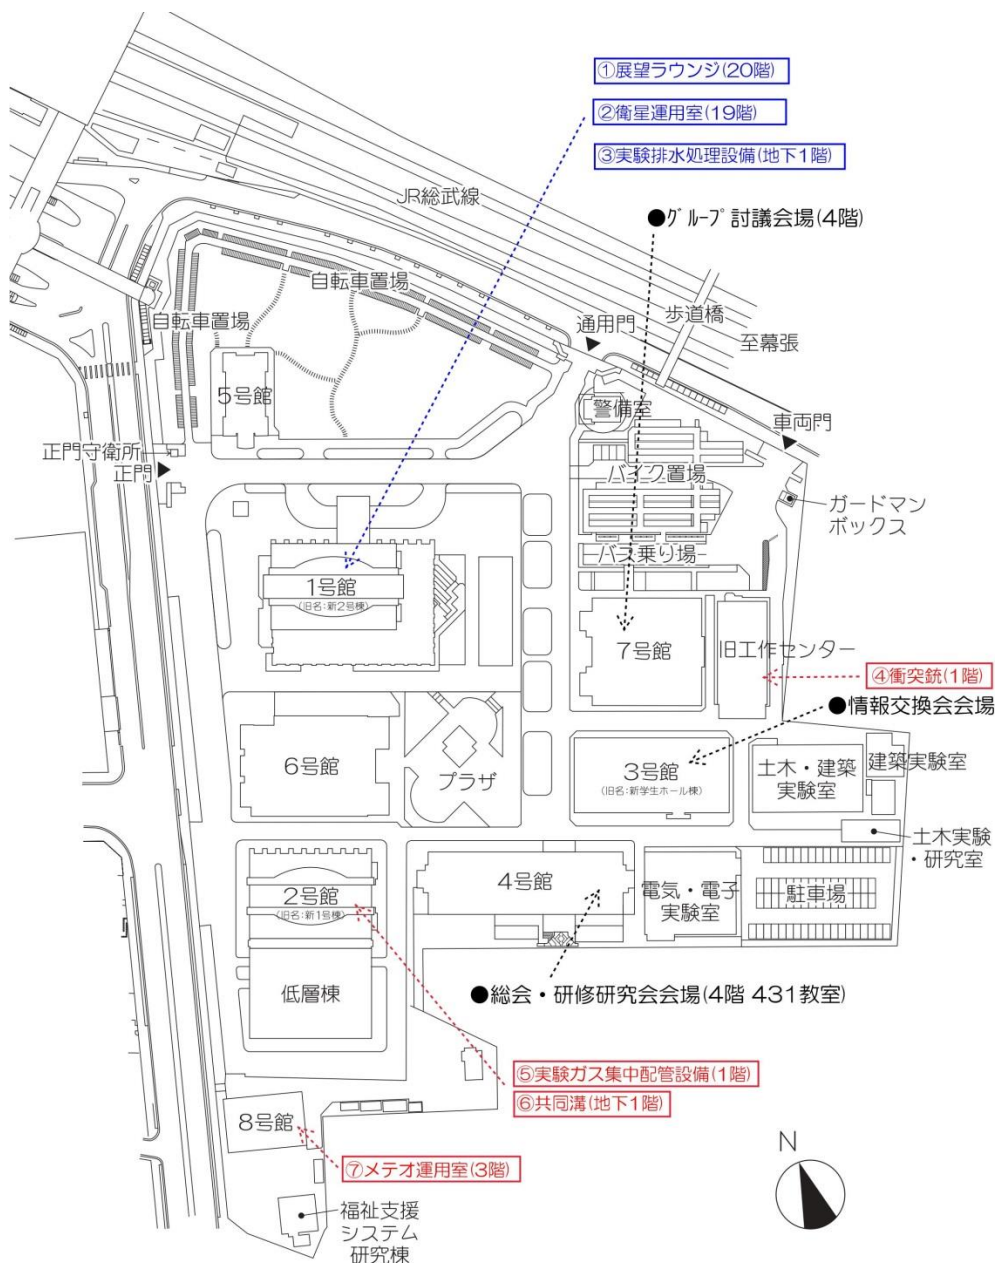

千葉工業大学津田沼キャンパス見学会

◇見学会の詳細◇

1. 日時：2018年3月15日（金）13：30～14：30
2. 集合場所：**【1コース参加の方】**1号館1階ロビー（大きなお荷物は4号館メイン会場でお預かりします。）
【2コース参加の方】4号館431教室（メイン会場）
3. 見学内容：参加申し込みの際に次の2つのコースから一つをお選び下さい。

◇見学コース◇

- | | | | |
|------|-----------|------|-------------|
| 1コース | ①展望ラウンジ | 2コース | ④衝突銃 |
| | ②衛星運用室 | | ⑤実験ガス集中配管設備 |
| | ③実験排水処理設備 | | ⑥共同溝 |
| | | | ⑦メテオ運用室 |

以上